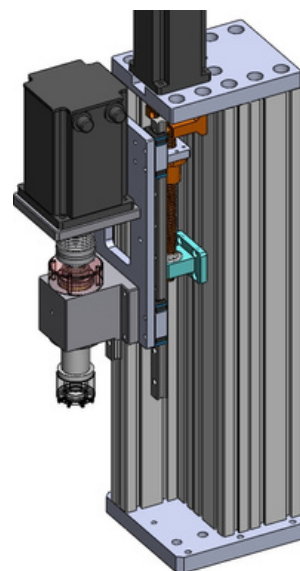

Dispositivo de solda rotacional