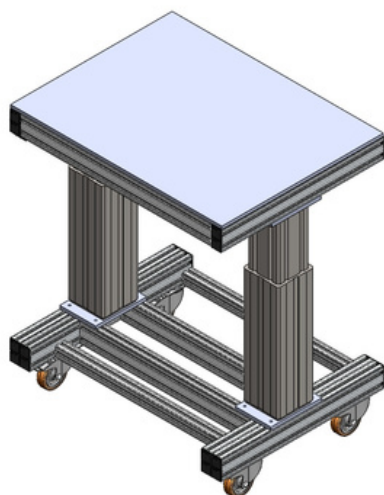

CATÁLOGO GERAL

DISPOSITIVOS E ACESSÓRIOS

Bancada com regulagem

www.tecsopro.com.br

(11) 95906-5029 (11) 98889-6631

comercial@tecsopro.com.br / engenharia@tecsopro.com.br

Av. Brasil 1782 - sala 34, parque das laranjeiras - Itupeva/SP CEP: 13.296-032