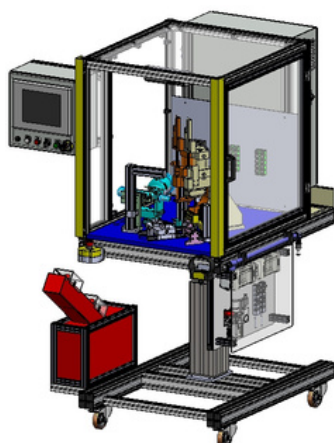

Montagem e teste