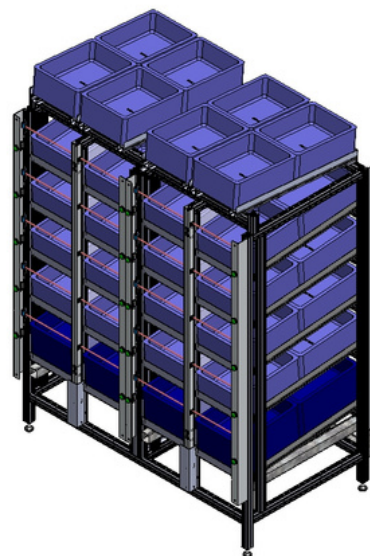

Prateleira inteligente